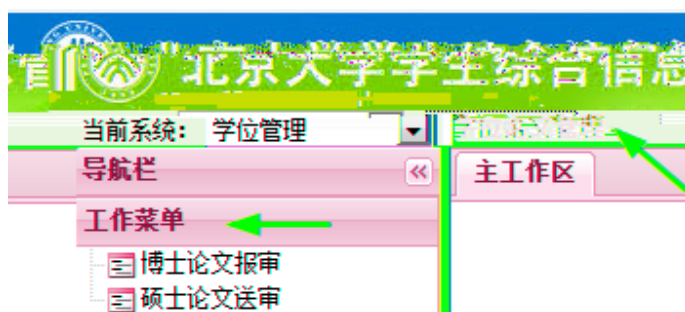

1

firefox

<http://sims.pku.edu.cn> →

2

3